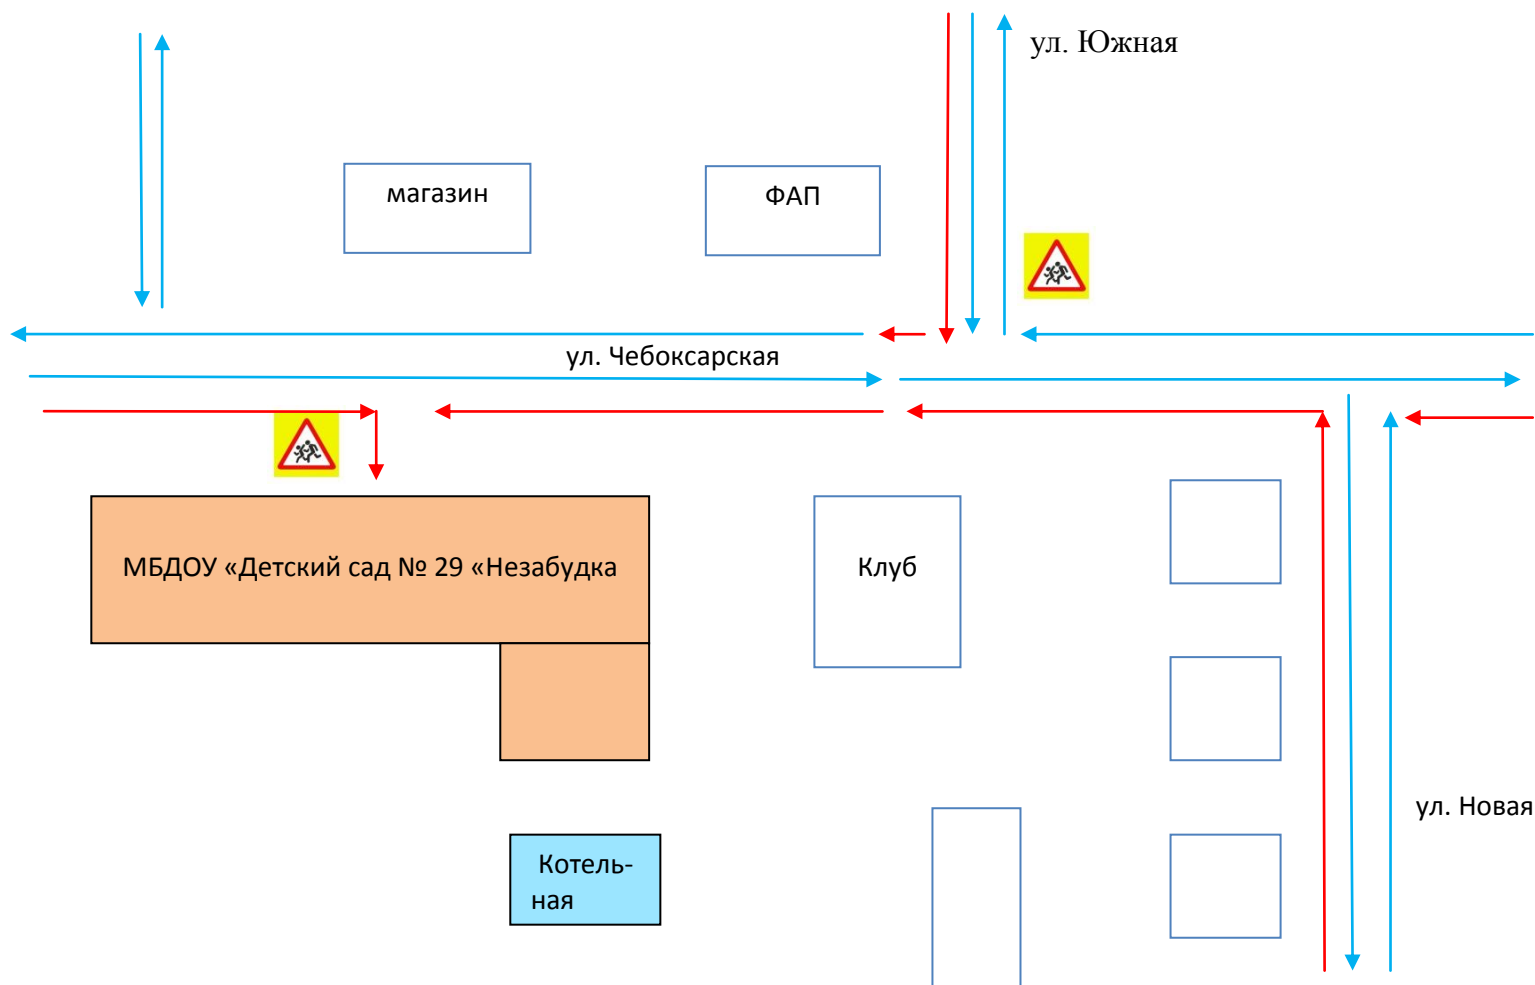

**План – схема расположения объекта,  
пути движения транспортных средств и детей**

**Условные обозначения:**

-  - Движение транспортных средств
-  - Движение детей в (из) образовательное (ого) учреждение (я)
-  - Объекты социального значения, жилые дома
-  - котельная
-  - Проезжая часть дороги

**Пути движения транспортных средств к местам разгрузки/погрузки  
и рекомендуемые пути передвижения детей по территории МБДОУ «Детский сад № 29 «Незабудка»  
Моргаушского района Чувашской Республики**

**Условные обозначения:**

-  - Место разгрузки – погрузки
-  - Теневой навес
-  - Движение транспортных средств
-  - Движение детей в (из) образовательное (ого) учреждение (я)
-  - Ограждение